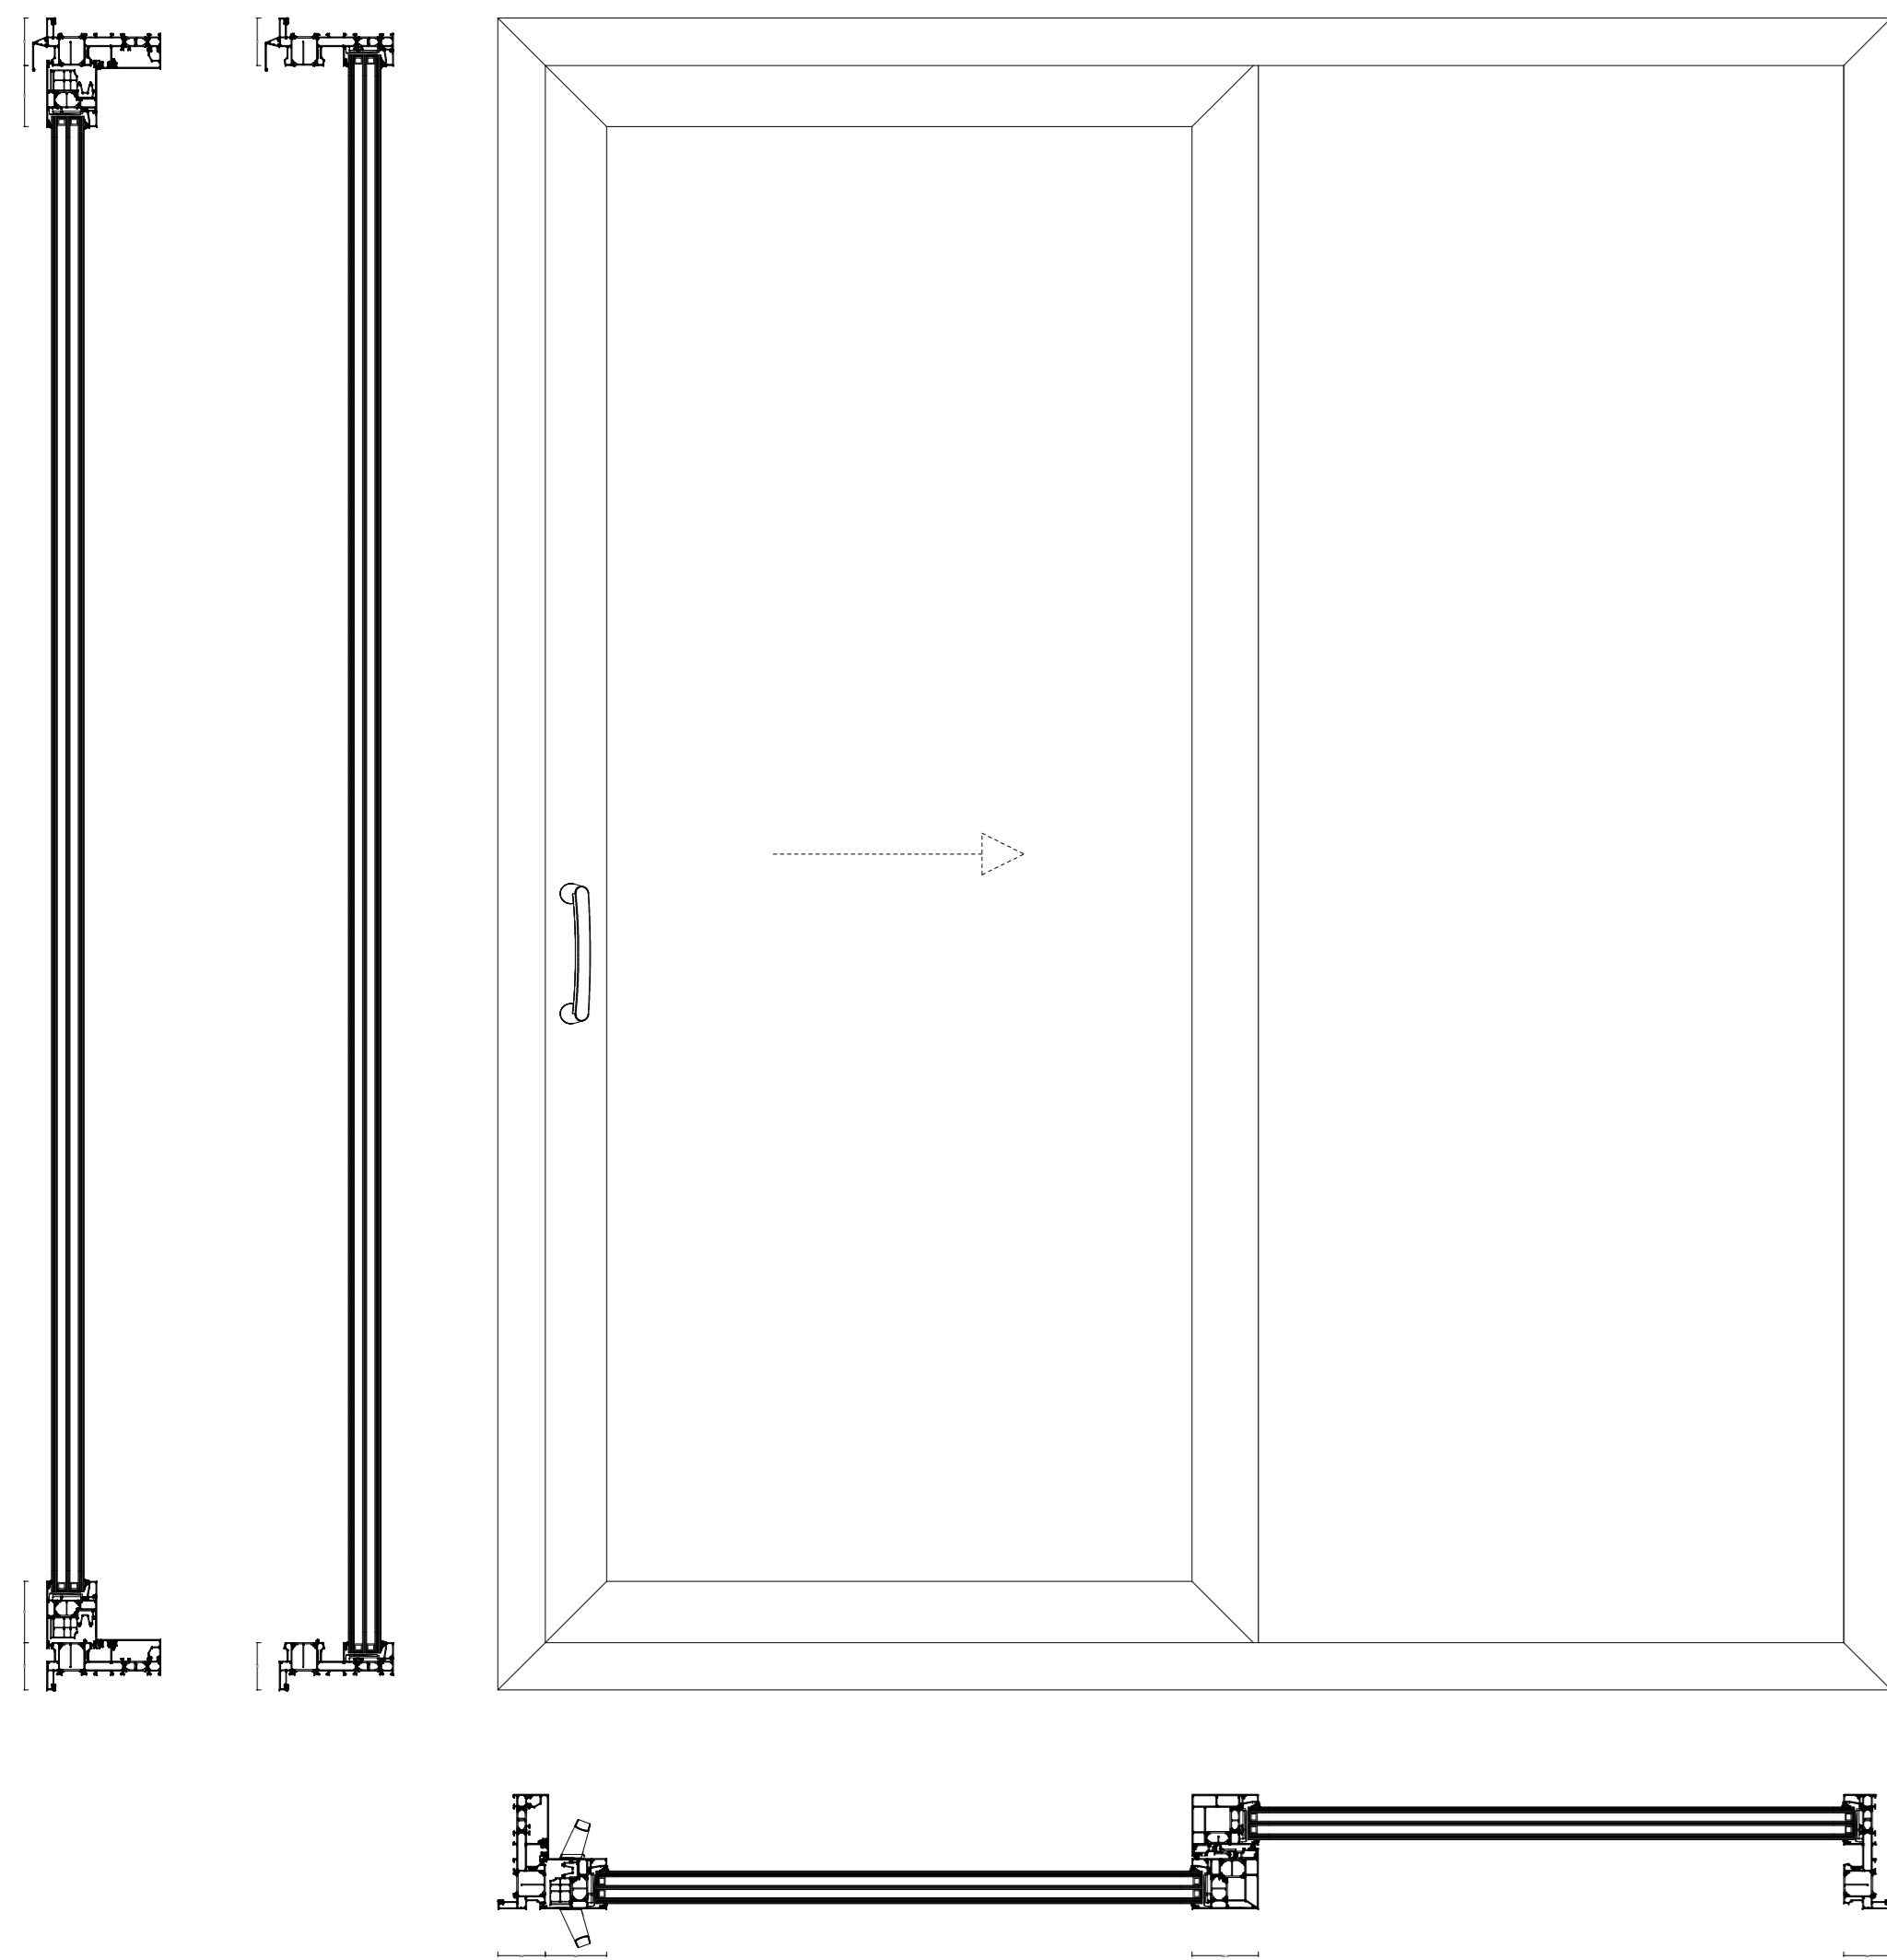

DOORSNEDES 1:10