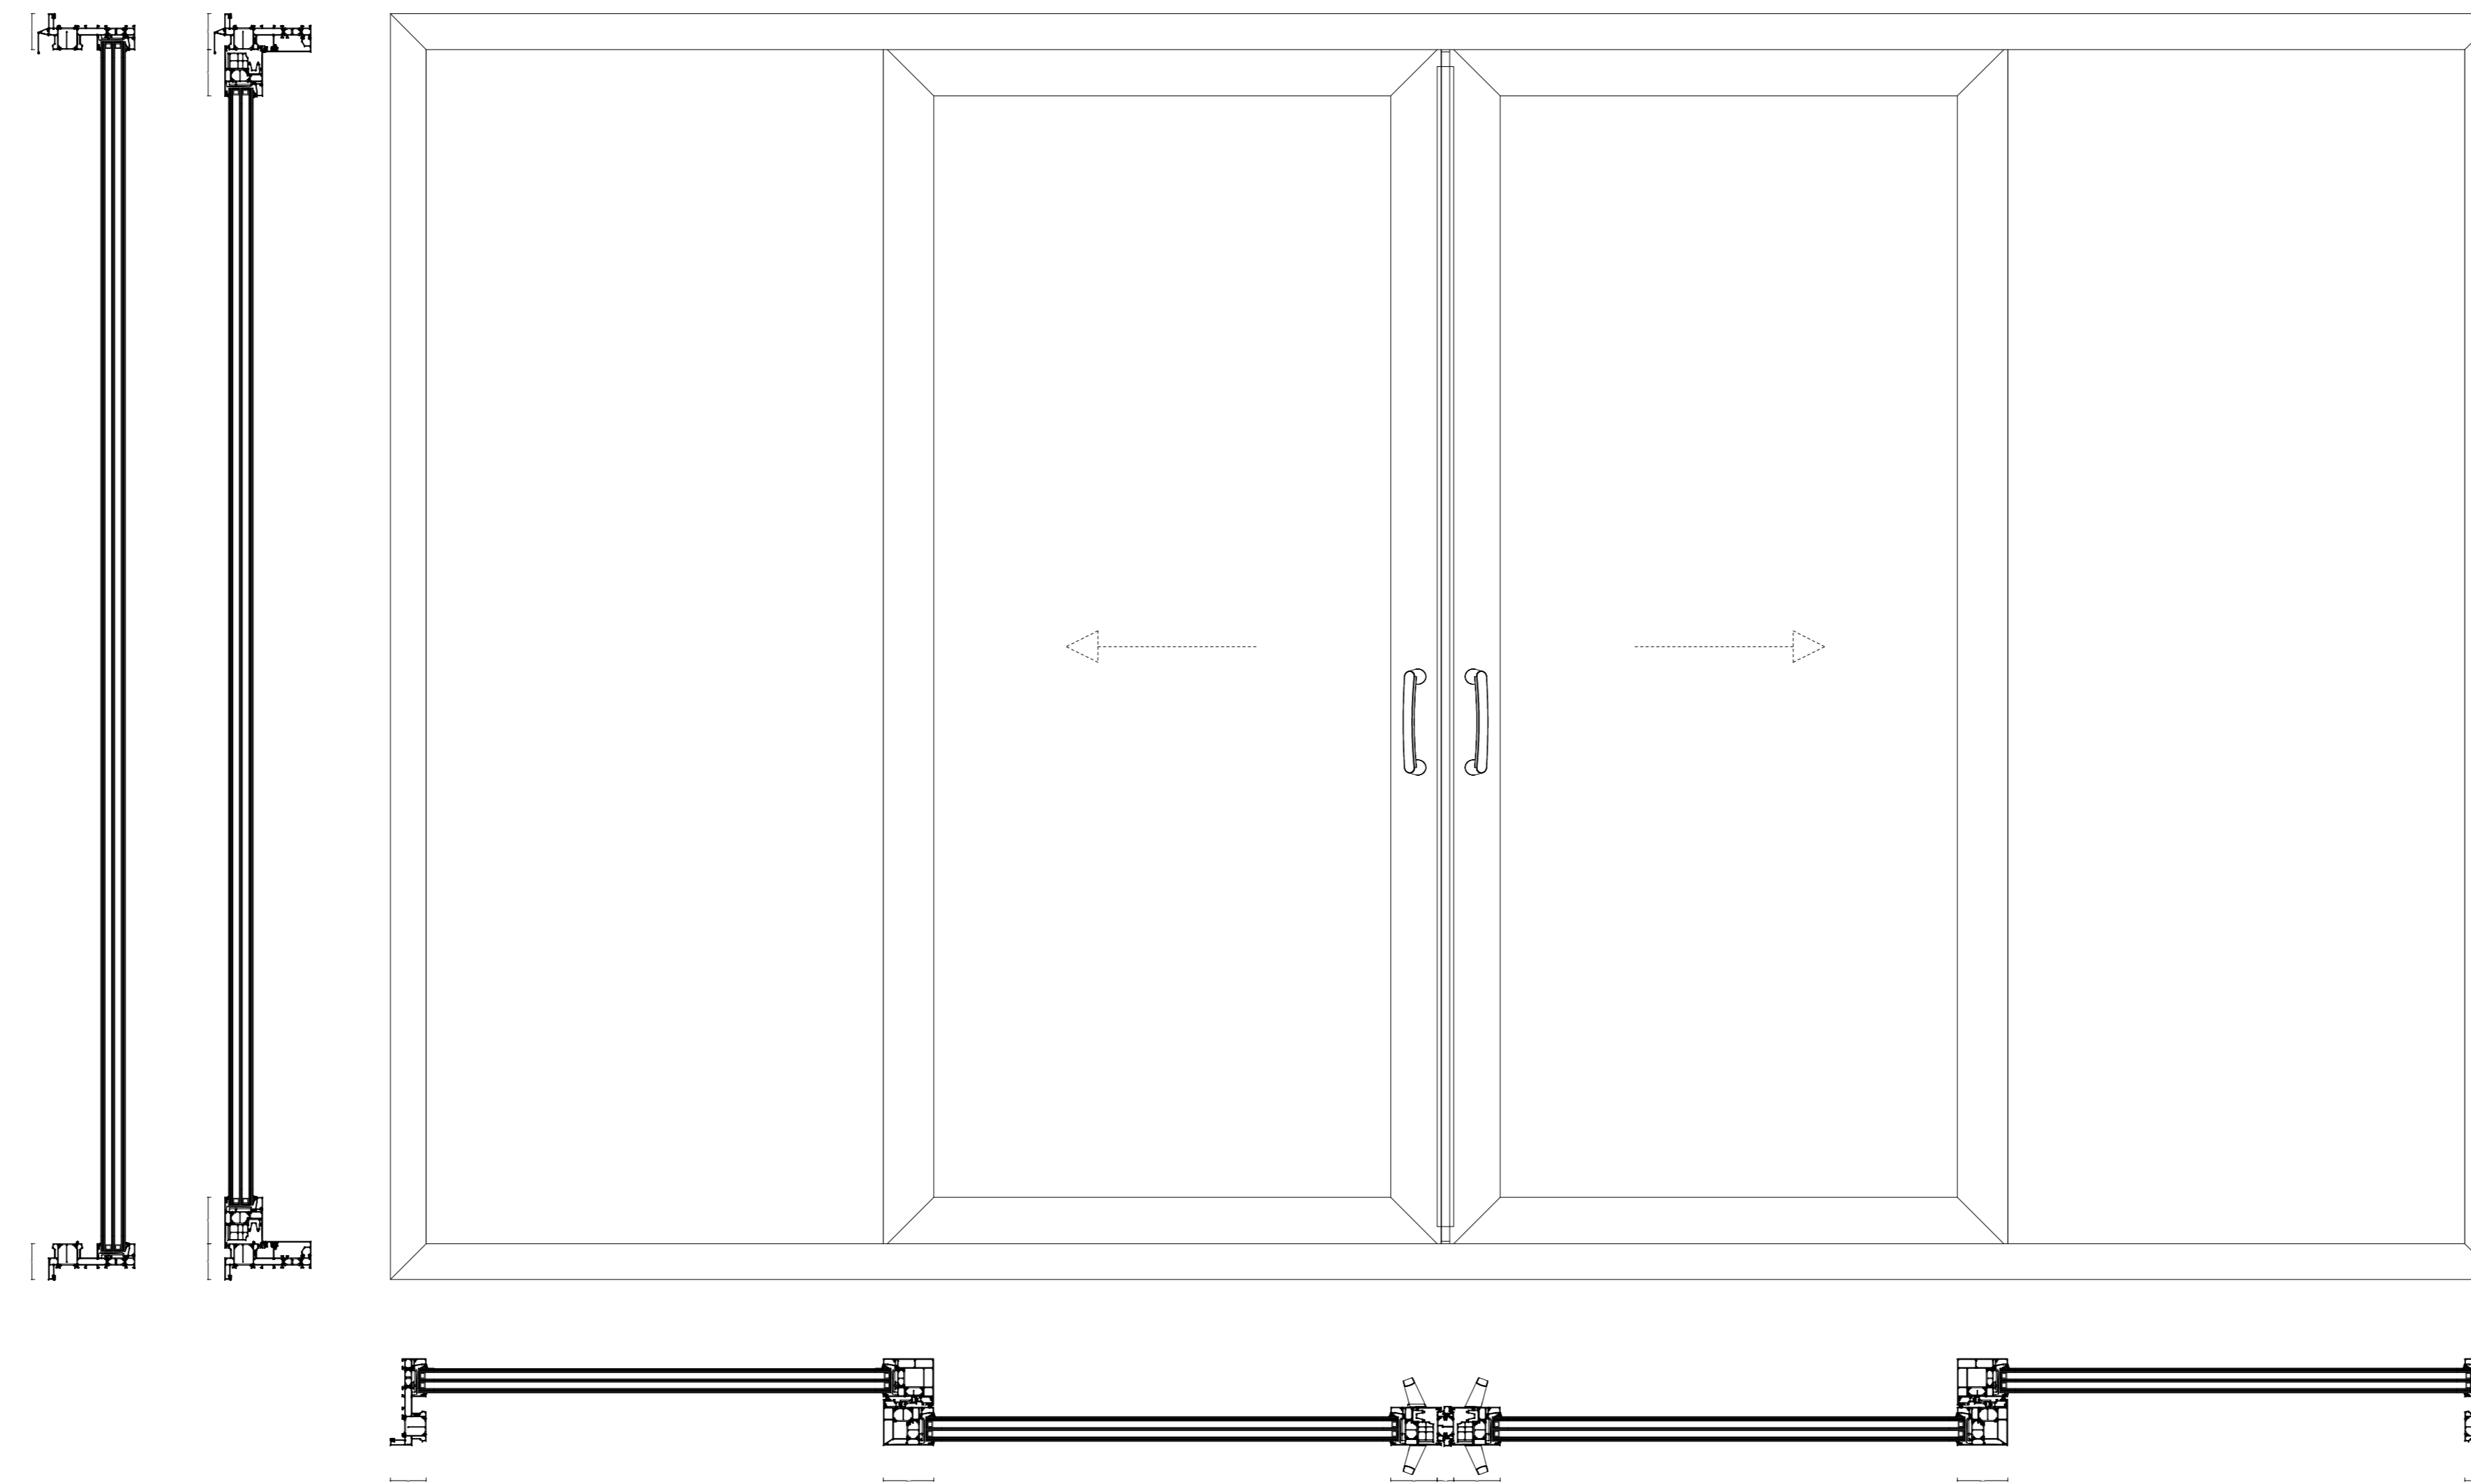

DOORSNEDES 1:10

BOUWKUNDIGE AANSLUITINGEN 1:1

VARIATIES GLAS 1:1

De op deze tekeningen vermelde details dienen als basisvoorbeeld voor bouwkundige toepassingen. De opgenomen details zijn met zorg gekozen, maar dienen voor realisatie getoetst en gecontroleerd te worden op de geldende normen, eisen en Kawneer kwaliteitsvoorschriften. Profielkeuzes zijn afhankelijk van o.a. sterkte, stijfheid en toepassing. Advies over projectmatige constructies, die niet met de vermelde standaard systeemoplossingen zijn uit te voeren, kunt u uiteraard via uw contactpersoon of via onderstaande contactgegevens aanvragen. Deze tekening blijft eigendom van Kawneer en mag zonder haar schriftelijke toestemming niet worden gekopieerd of aan derden ter inzage worden gegeven. Alle overige rechten voorbehouden

Systeem	
AA 5110	
Tekeningsnaam	
Schuifdeur details	
Schaal	Formaat
1:10, 1:2 en 1:1	A0
Datum	Tekeningsnummer
19-3-2026	

KAWNEER
ANARCONIC COMPANY

Kawneer Nederland B.V.
Archimedesstraat 9
Postbus 391
3840 AJ Harderwijk
Tel. +31(0)341 46 46 11

advies.kawneer@arconic.com
Website: www.kawneer.nl

SCHUIFDEUR DETAILS