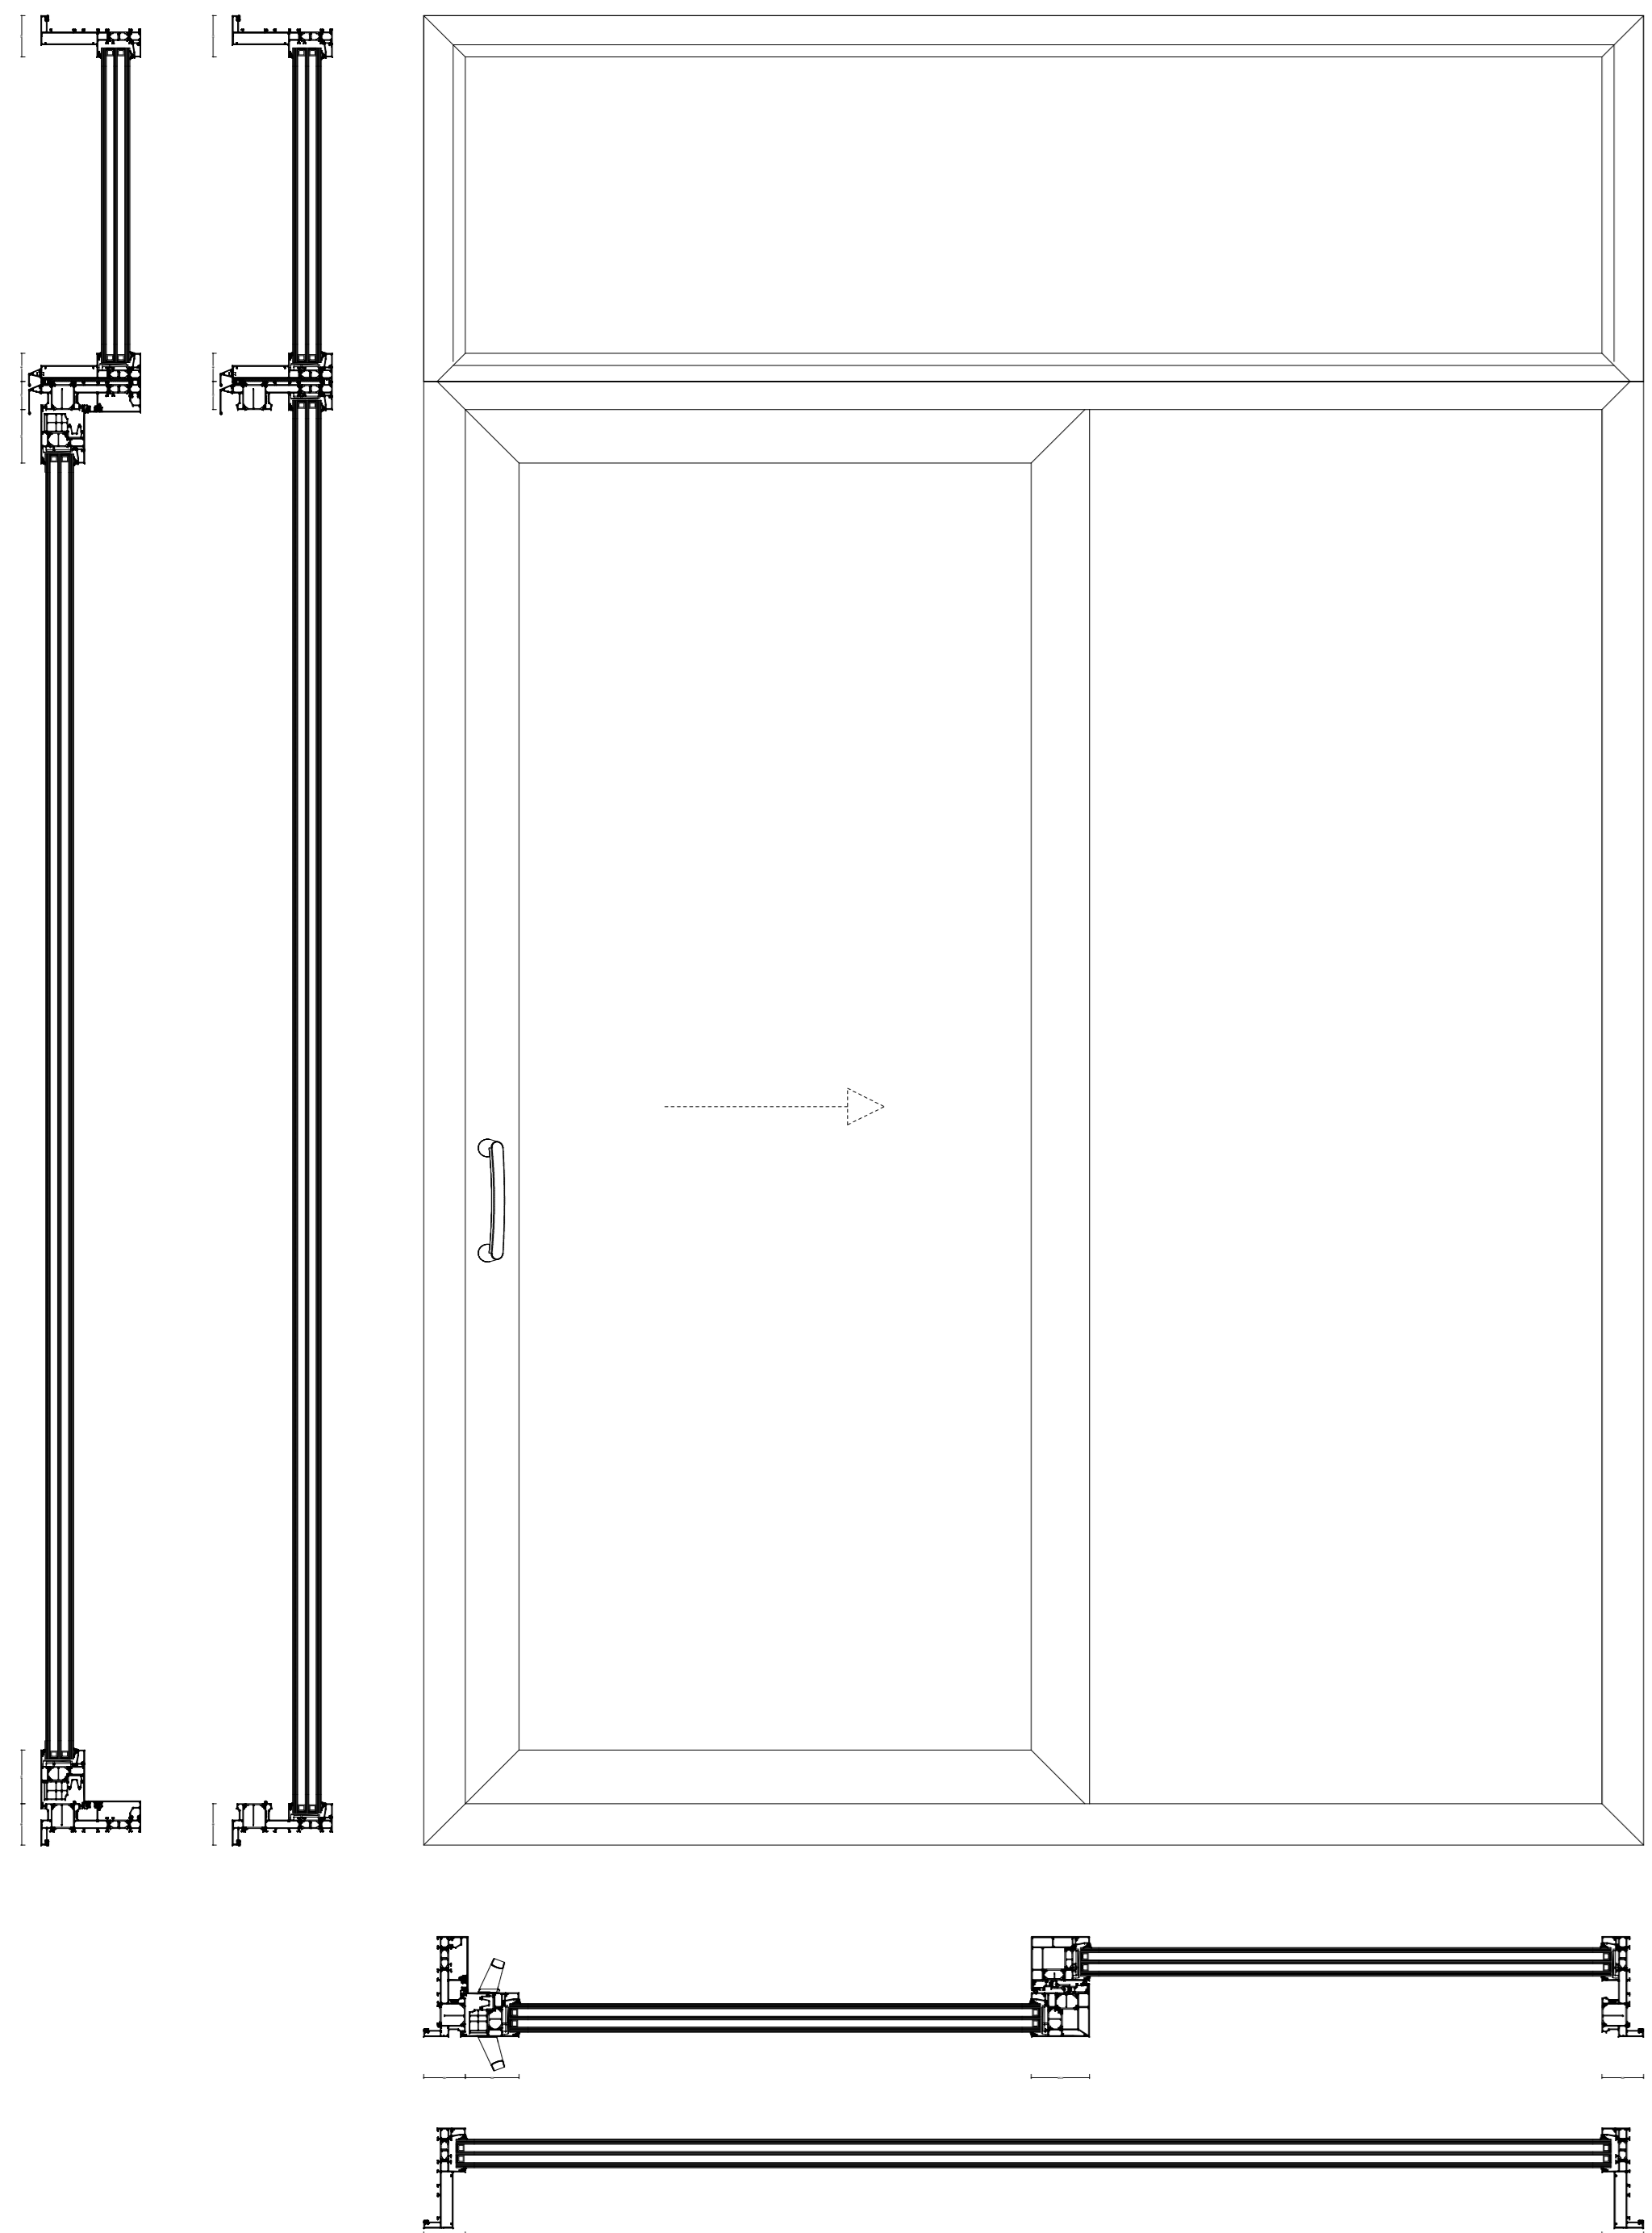

ENKELE SCHUIFDEUR

ENKELE SCHUIFDEUR MET BOVENLICHT