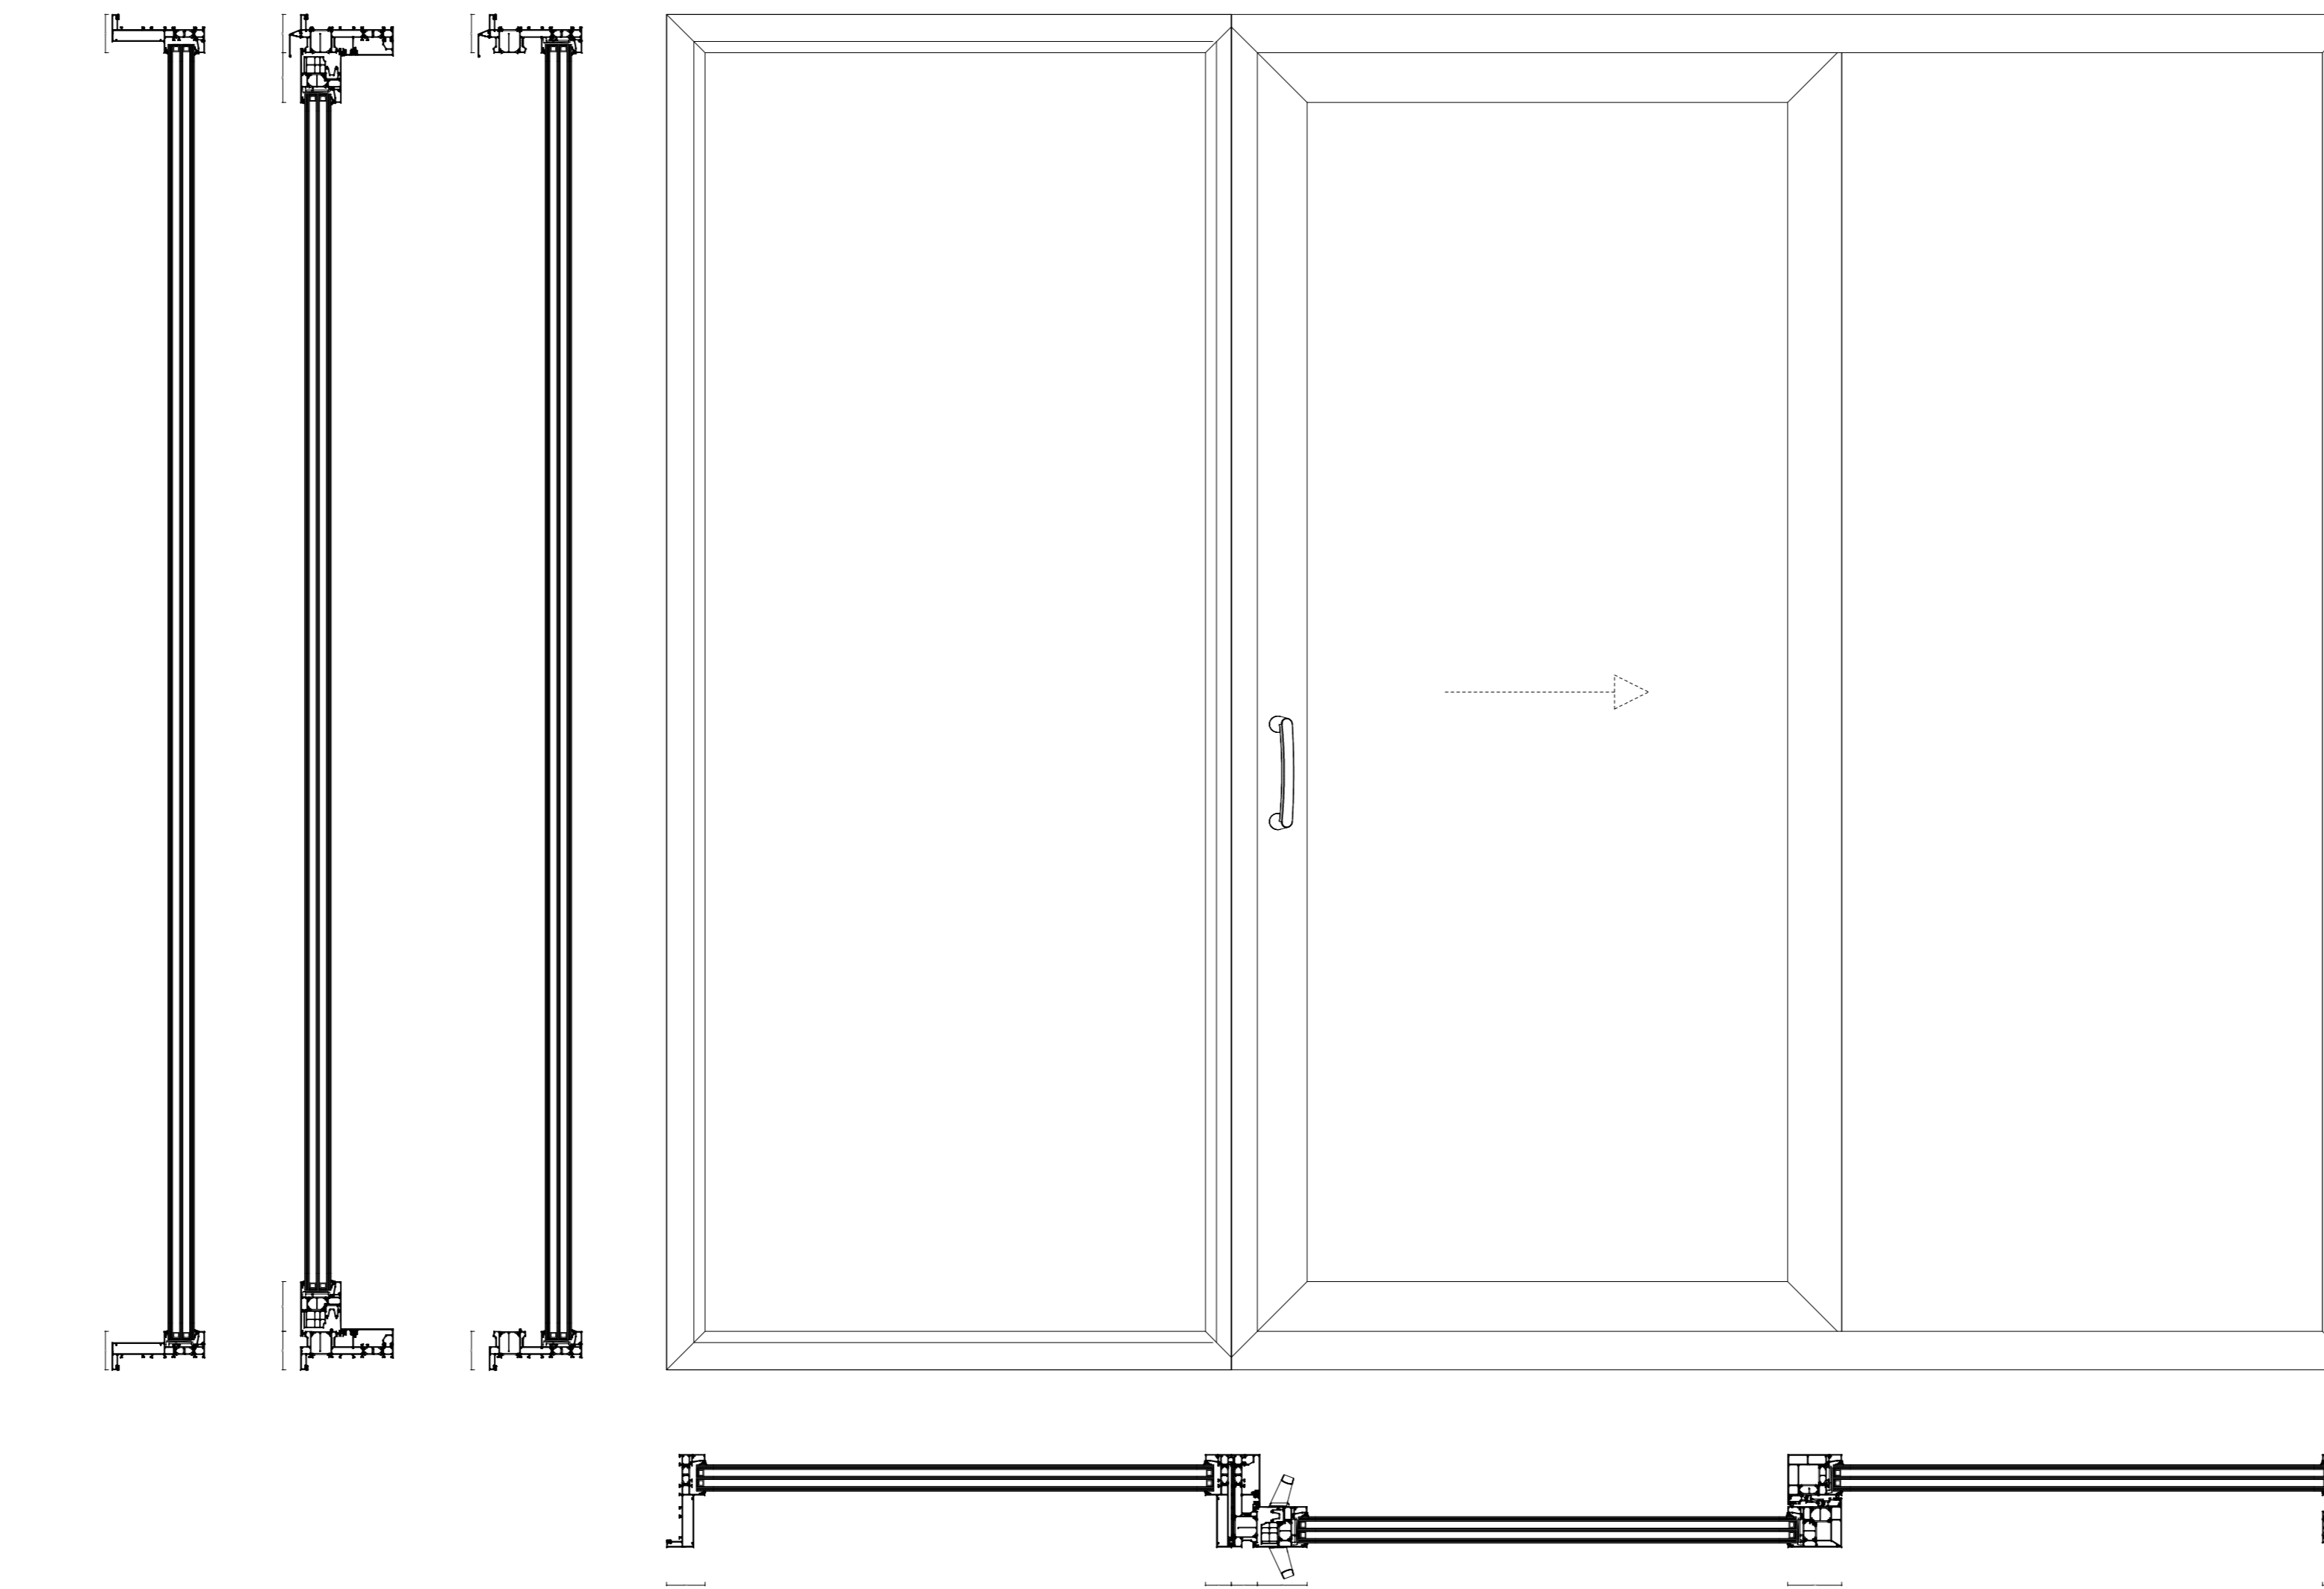

STOLP SCHUIFDEUR

ENKELE SCHUIFDEUR MET ZIJLICHT