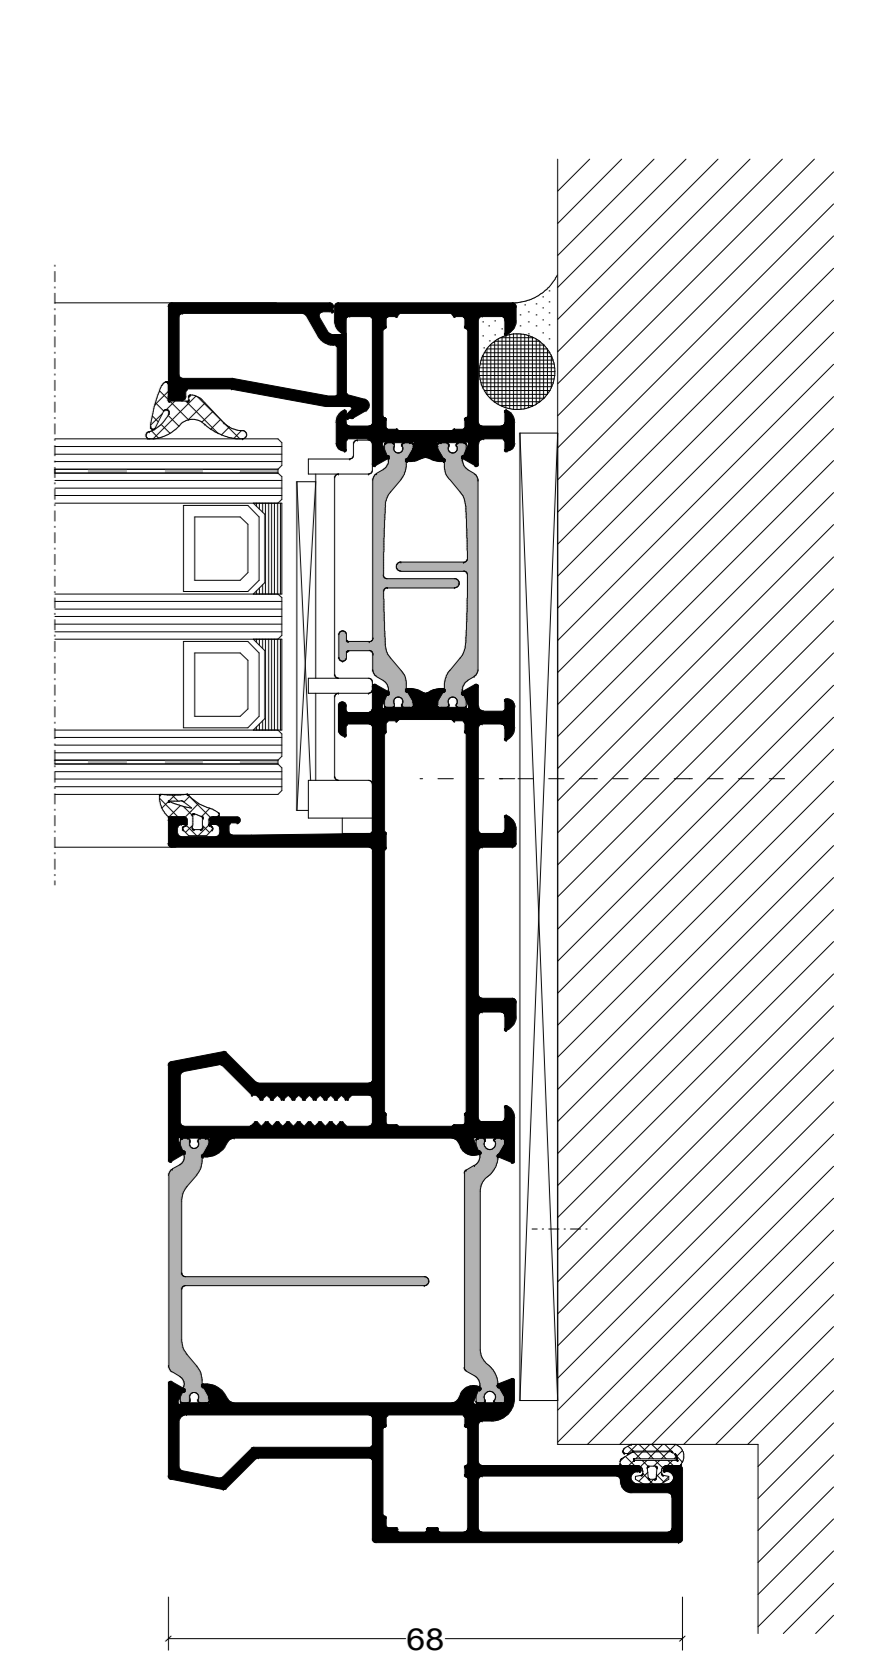

AANSLUITING ZIJ