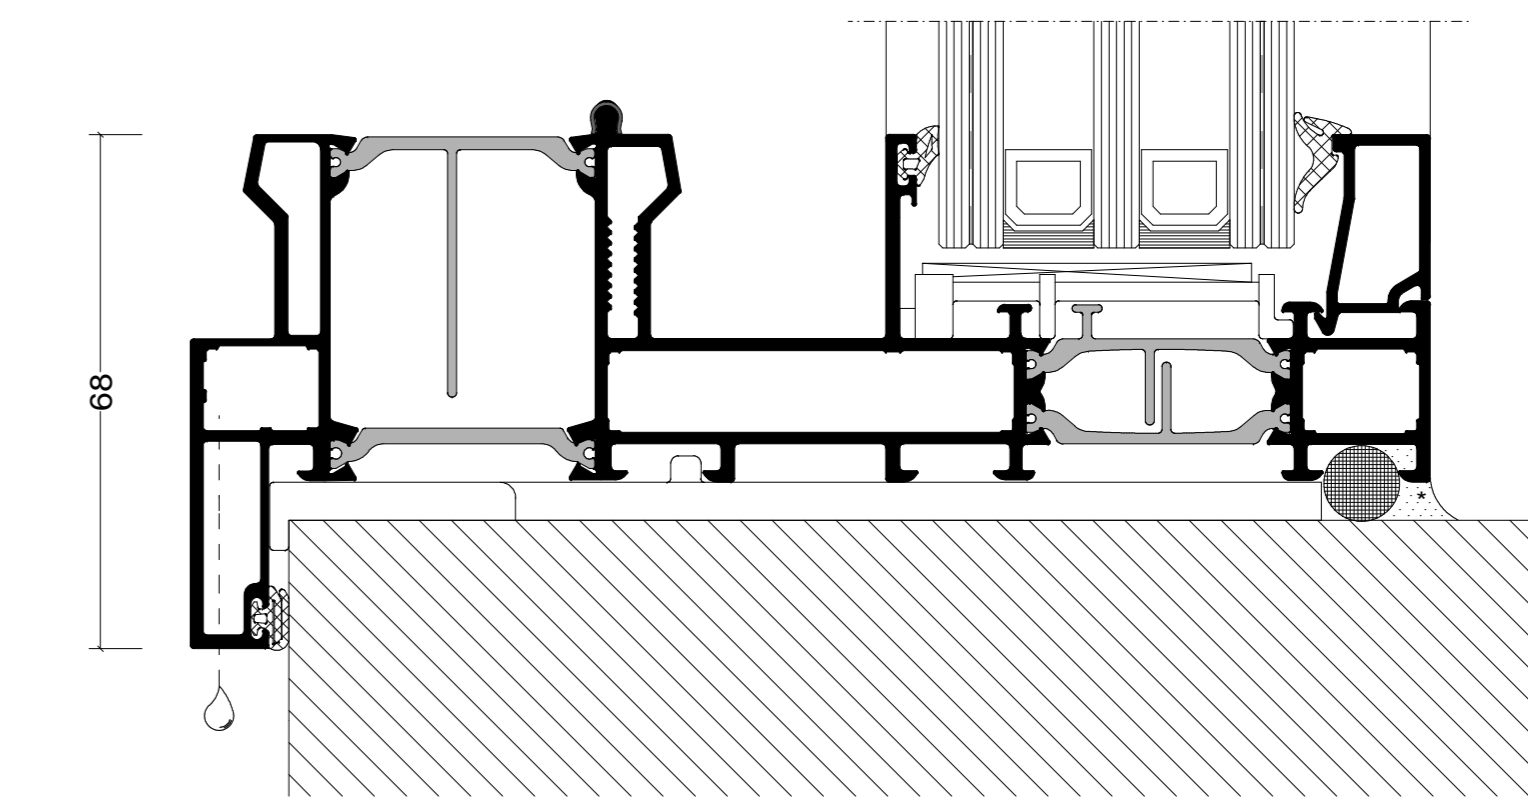

AANSLUITING ONDER