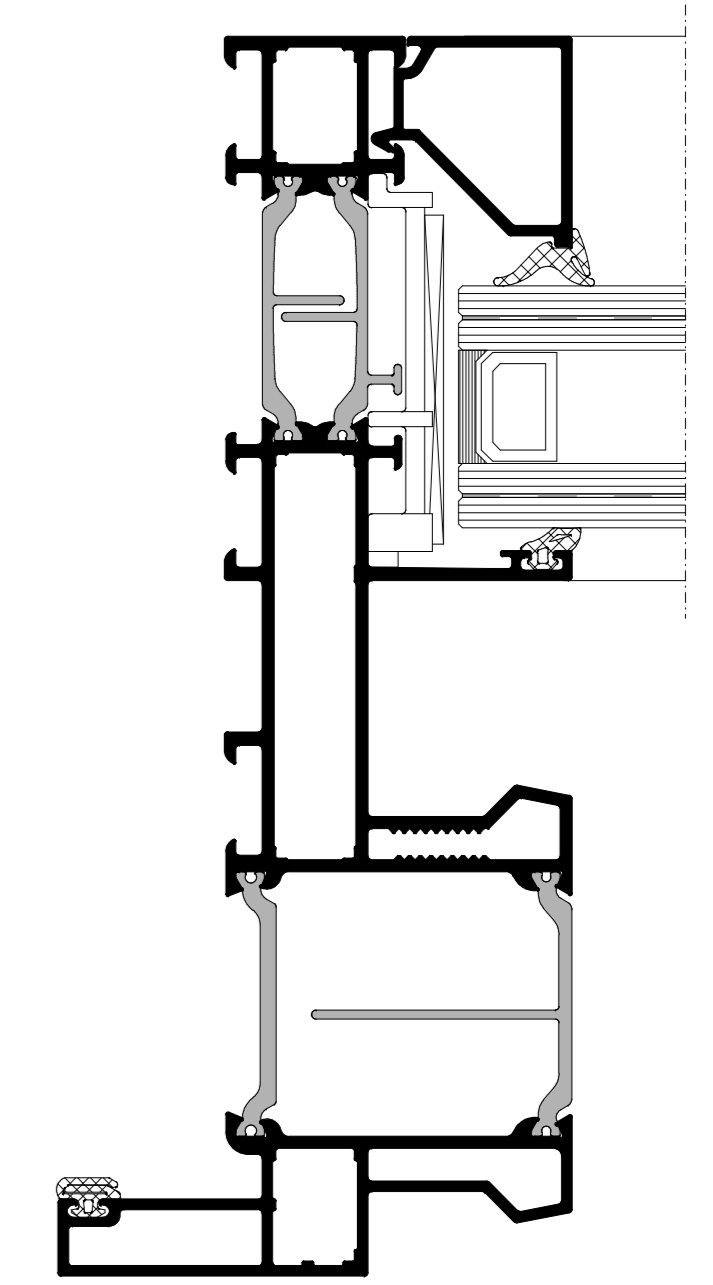

DUBBEL GLAS

De op deze tekeningen vermelde details dienen als basisvoorbeeld voor bouwkundige toepassingen. De opgenomen details zijn met zorg gekozen, maar dienen voor realisatie getoetst en gecontroleerd te worden op de geldende normen, eisen en Kawneer kwaliteitsvoorschriften. Profielkeuzes zijn afhankelijk van o.a. sterkte, stijfheid en toepassing. Advies over projectmatige constructies, die niet met de vermelde standaard systeemoplossingen zijn uit te voeren, kunt u uiteraard via uw contactpersoon of via onderstaande contactgegevens aanvragen. Deze tekening blijft eigendom van Kawneer en mag zonder haar schriftelijke toestemming niet worden gekopieerd of aan derden ter inzage worden gegeven. Alle overige rechten voorbehouden

Systeem	
AA 5110	
Tekeningsnaam	
Schuifdeur details	
Schaal	Formaat
1:10, 1:2 en 1:1	A0
Datum	Tekeningsnummer
19-3-2026	

KAWNEER
ANARCONIC COMPANY

Kawneer Nederland B.V.
Archimedesstraat 9
Postbus 391
3840 AJ Harderwijk
Tel. +31(0)341 46 46 11

advies.kawneer@arconic.com
Website: www.kawneer.nl

SCHUIFDEUR DETAILS