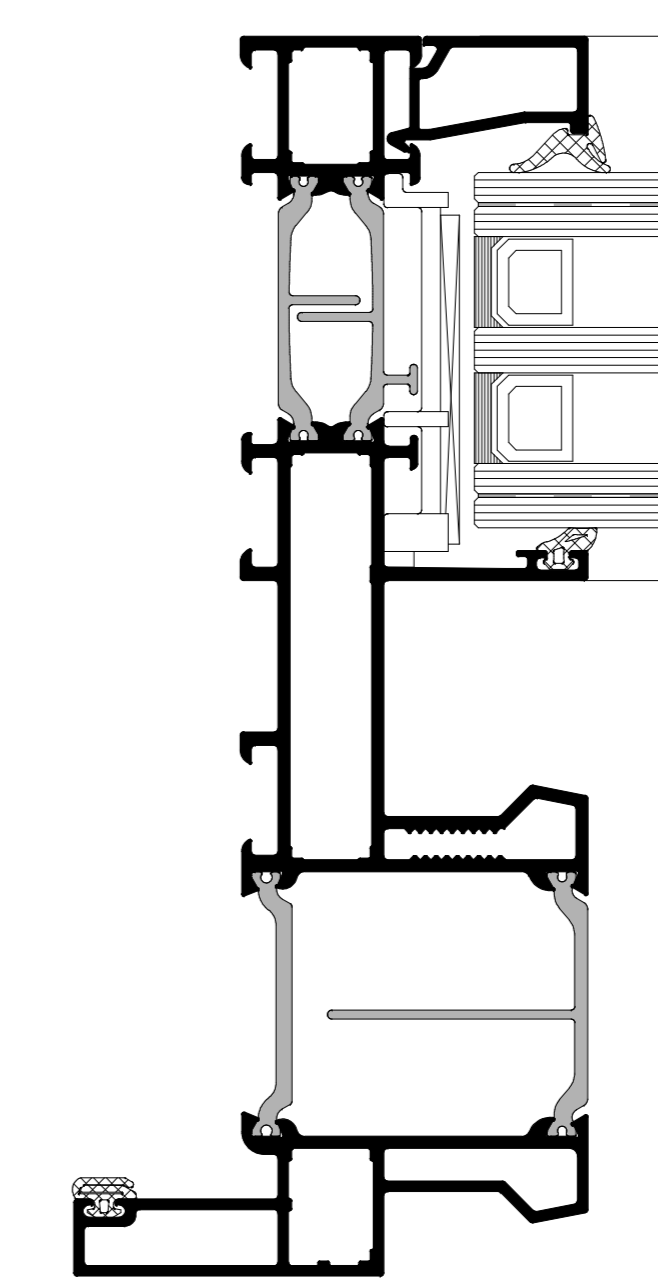

VARIATIES GLAS 1:1

TRIPLE GLAS