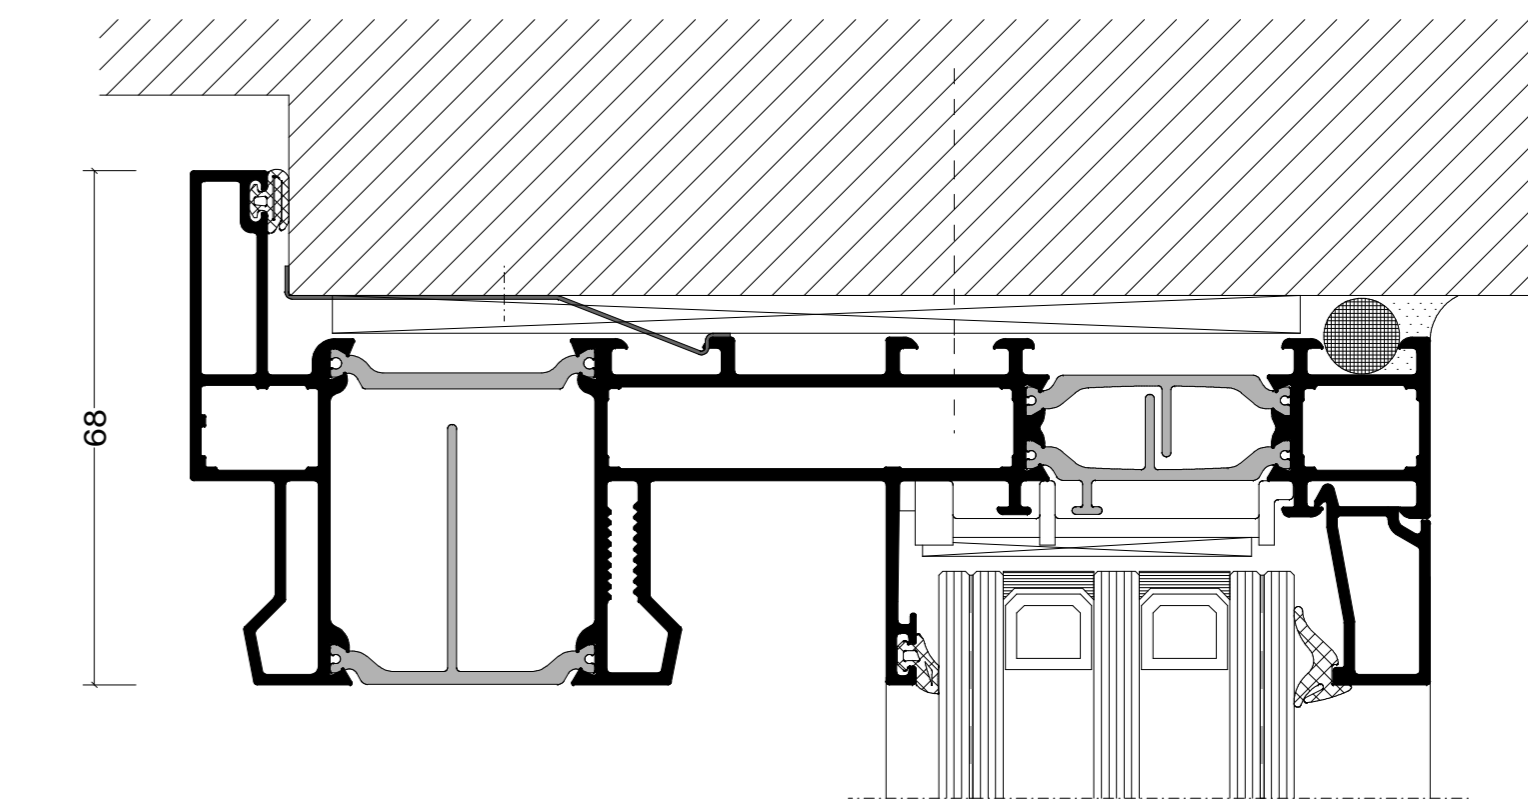

BOUWKUNDIGE AANSLUITINGEN 1:1

AANSLUITING BOVEN