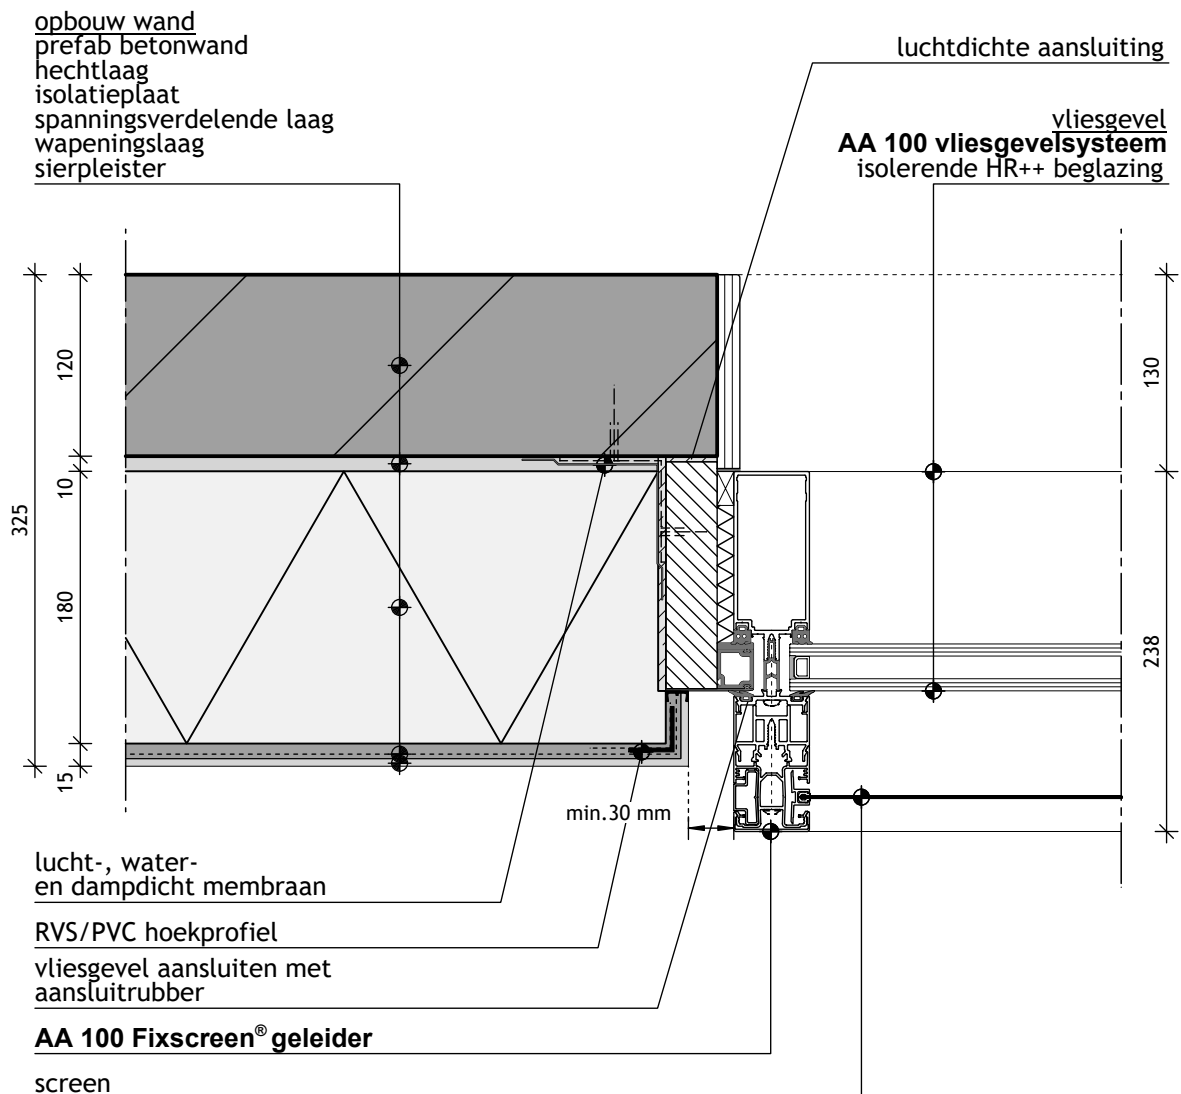

Kawneer - bouwdetail 033

Buitenwand met vliesgevel (zijaansluiting)

AA 100 Fixscreen® Minimal doekzonwering - Fixscreen geleider AA 100 vliesgevelsysteem

Bouwdetail gebaseerd op: Rc wand $\geq 4,7 \text{ m}^2 \cdot \text{K/W}$ U-vliesgevel* qv10-waarde $\leq 0,4 \text{ dm}^3/\text{s per m}^2$